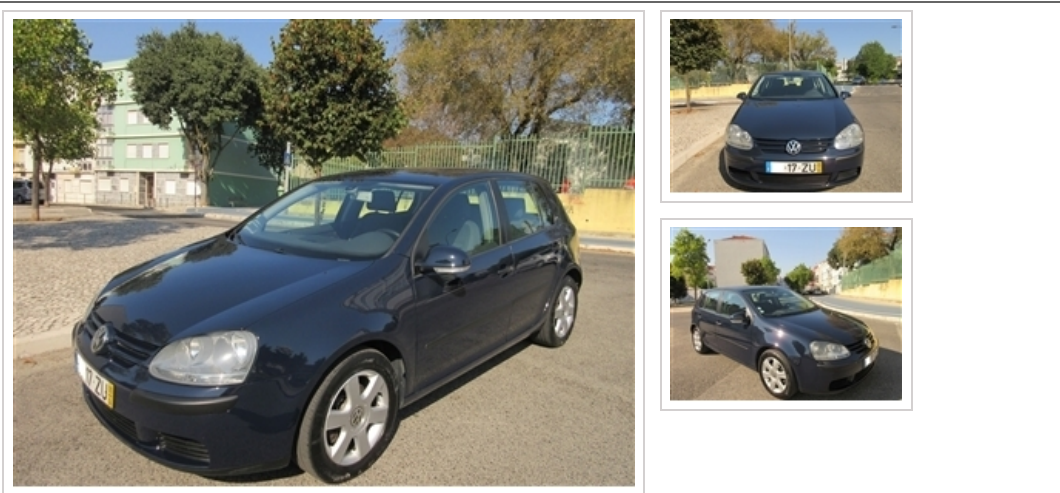

Leque Variado

Volkswagen Golf 1.9 TDi Confortline (105cv) (5p)

7.950 €

Características gerais:

Ano: 2005	Mês: 04	Combustível: Diesel	Kms: 266.000
Cor: Azul	Potência: 105 cv	Cilindrada: 1896 cc	Caixa vel.: Manual
Lugares: 5	Origem: Nacional	Garantia: 1 Ano	

Sensores:

Sensor de chuva	Sensor de luz	Sensores de estacionamento
-----------------	---------------	----------------------------

Volante:

Volante em pele

Notas do vendedor:

Nacional, Motor 1.9 TDi 105cv, Paga 39€ de IUC ANTIGO SELLO, O Carro Está Impecavel no Estado Geral Com as Revisões em Dia, Kit Distribuição Mudado Recentemente, Km Estrada, Não Apresenta Desgaste Folgas ou Barulhos Parasitas, Extras a Destacar, GPS, A/C Aut. e Individual, ABS, ESP, Bluetooth, Entrada de USB, Sensores de Luz de Chuva e Parqueamento, Comando a Fechar Portas e Vidros, Isofix, Tranca Portas Após o Arranque, Jantes, Pneus