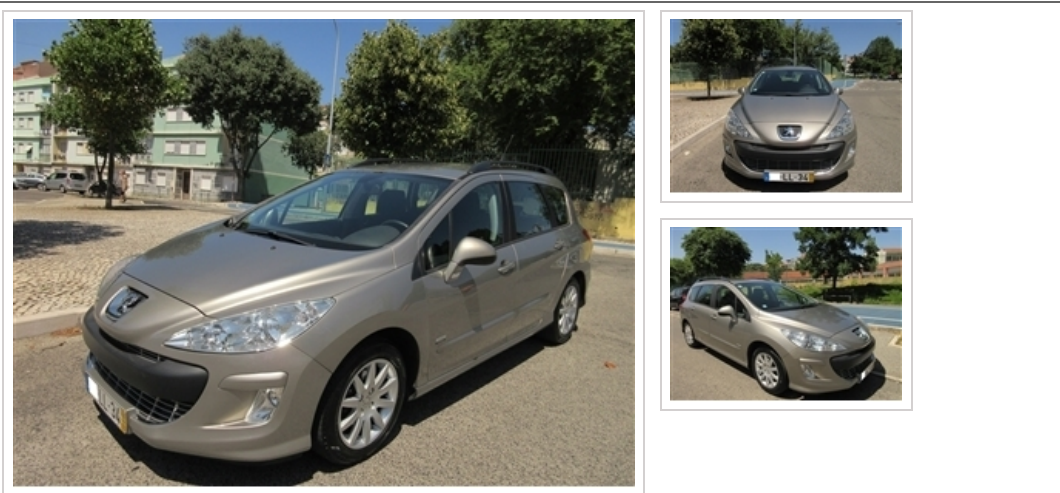

Leque Variado

Peugeot 308 SW 1.6 HDi SE Navteq CVM6 (112cv) (5p)

8.950 €

Características gerais:

Ano: 2011	Mês: 03	Combustível: Diesel	Kms: 194.000
Registos: 1	Cor: Dourado	Potência: 112 cv	Cilindrada: 1560 cc
Caixa vel.: Manual	Lugares: 5	Origem: Nacional	Garantia: 1 Ano

Equipamento:

Som, Multimédia e Navegação:

Sistema de Navegação/GPS	Ar condicionado automático	Bluetooth
Computador de bordo	Cruise control	Jantes de Liga-Leve
Sistema de Navegação/GPS	Tomada Elétrica 12V	Volante Multifunções

Volante:

Volante em pele	Volante multifunções
-----------------	----------------------

Notas do vendedor:

Nacional 1 Dono, Motor 1.6 HDi 112cv, GPS, Caixa Manual de 6 Velocidades, A Carrinha Está C/Nova no Estado Geral Com Todas as Revisões Feitas na Marca, Não Apresenta Qualquer Tipo de Desgaste, Folgas ou Barulhos Parasitas,, Extras a Destacar; A/C Aut. e Individual, GPS, Cruise Control, ABS, ESP, Bluetooth, Entrada de AUX, Comando a Fechar Portas e Vidros, Faróis Diurnos, Tranca Portas Após o Arranque, Computador Bordo, Isofix, Faróis Nevoeiro, Espelhos Elétrico, Apoio de Braço, Bancos Rebatíveis, Barras no Tejadilho, Volante em Pele entre outros,, Motor e Interiores Continuam C/Novos, Pintura Irrepreensível Igual a Nova Sem Qualquer Risco ou Mossa, 2 Chaves e Todos os Manuais Disponíveis, Viatura Sujeita a Qualquer Teste Incluindo ir á Marca, GARANTIA DO STAND DE 1 ANO.