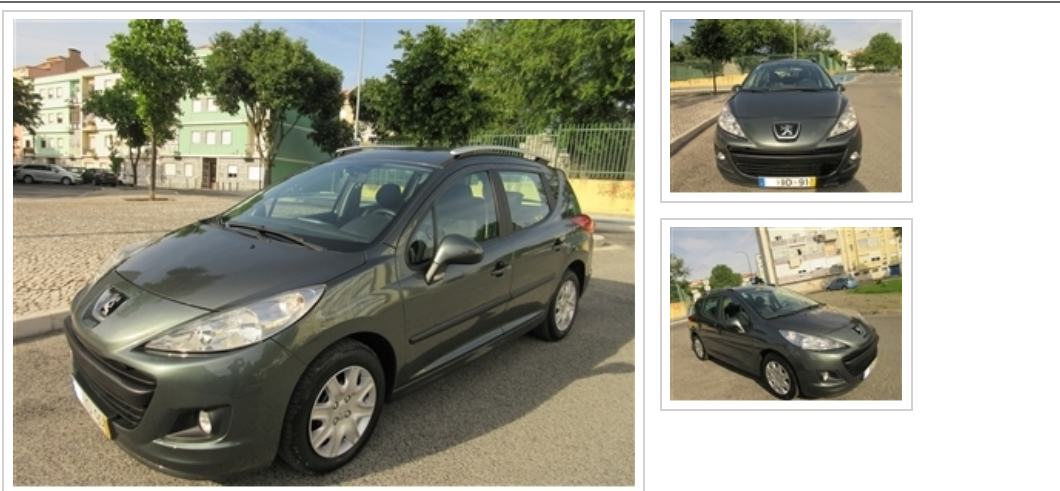

# Leque Variado

Peugeot 207 SW 1.6 HDi Trendy (90cv) (5p)

7.450 €

## Características gerais:

Ano: 2009	Mês: 12	Combustível: Diesel	Kms: 185.000
Registos: 1	Cor: Cinzento	Potência: 90 cv	Cilindrada: 1560 cc
Caixa vel.: Manual	Lugares: 5	Origem: Nacional	Garantia: 1 Ano