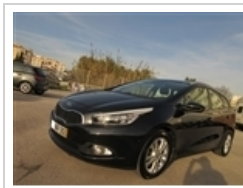

# Leque Variado

Kia Ceed SW 1.4 CRDi TX (90cv) (5p)

10.850 €

## Características gerais:

Ano: 2013	Mês: 05	Combustível: Diesel	Kms: 76.000
Registos: 1	Cor: Preto	Potência: 90 cv	Cilindrada: 1396 cc
Caixa vel.: Manual	Lugares: 5	Origem: Nacional	Garantia: 1 Ano